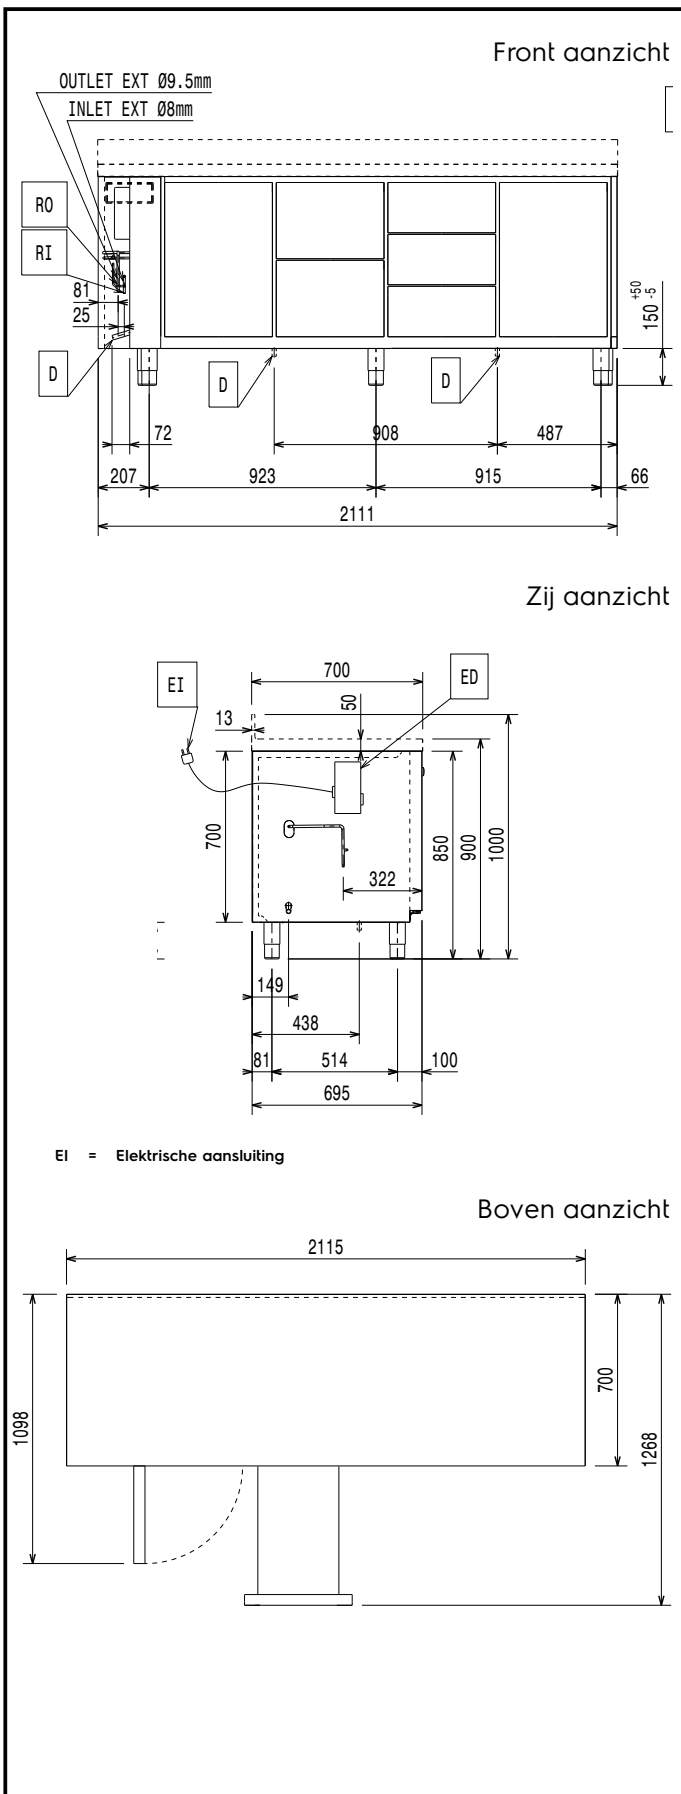

Elektra

Voltage	710073 (EH4RRAAAC)	220-240 V/1 ph/50/60 Hz
Elektrisch max. vermogen		0.03 kW
Ontdooi vermogen		0.22 kW
Stekker type		CE-SCHUKO

Algemene gegevens

Bruto Inhoud	590 lt
Netto Inhoud	308 lt
Aantal deuren	3
Draairichting deur	1 links en 2 rechts draaiend
Aantal laden	3 1/1GN laden 1/3
Externe afmetingen, lengte	2115 mm
Externe afmetingen, breedte	700 mm
Externe afmetingen, hoogte	900 mm
Interne afmetingen, lengte	1706 mm
Interne afmetingen, breedte	560 mm
Interne afmetingen, hoogte	550 mm
Gewicht, netto	133 kg
Hoogte verstelling	-5/50 mm
Klimaat klasse	5

Overige gegevens

Controle type	Digitaal
Temperatuur, minimaal	-2 °C
Temperatuur, maximaal	10 °C
Koelmiddel	R134a;R513A;R426A
GWP index	1300; 573; 1508
Werking	Geventileerd
Isolatie	90 mm (Cyclopentaan)
Remote uitvoering voor aansluiting op een extern aggregaat, deze is optioneel leverbaar.	
Aanbevolen koelvermogen*	368 W
Bij verdampings temperatuur	-10 °C
Bij condensatie temperatuur	55 °C
Max. omgevings temperatuur	32 °C
Remote afvoer aansluiting	9.5 mm
Remote toevoer aansluiting	8 mm
* Koelvermogen berekend met een leidinglengte van maximaal 15 meter (zonder bochten)	

ISO certificaat

ISO standaard	ISO 9001; ISO 14001; ISO 45001; ISO 50001

Duurzaamheid

Amperage	0.3 Amps